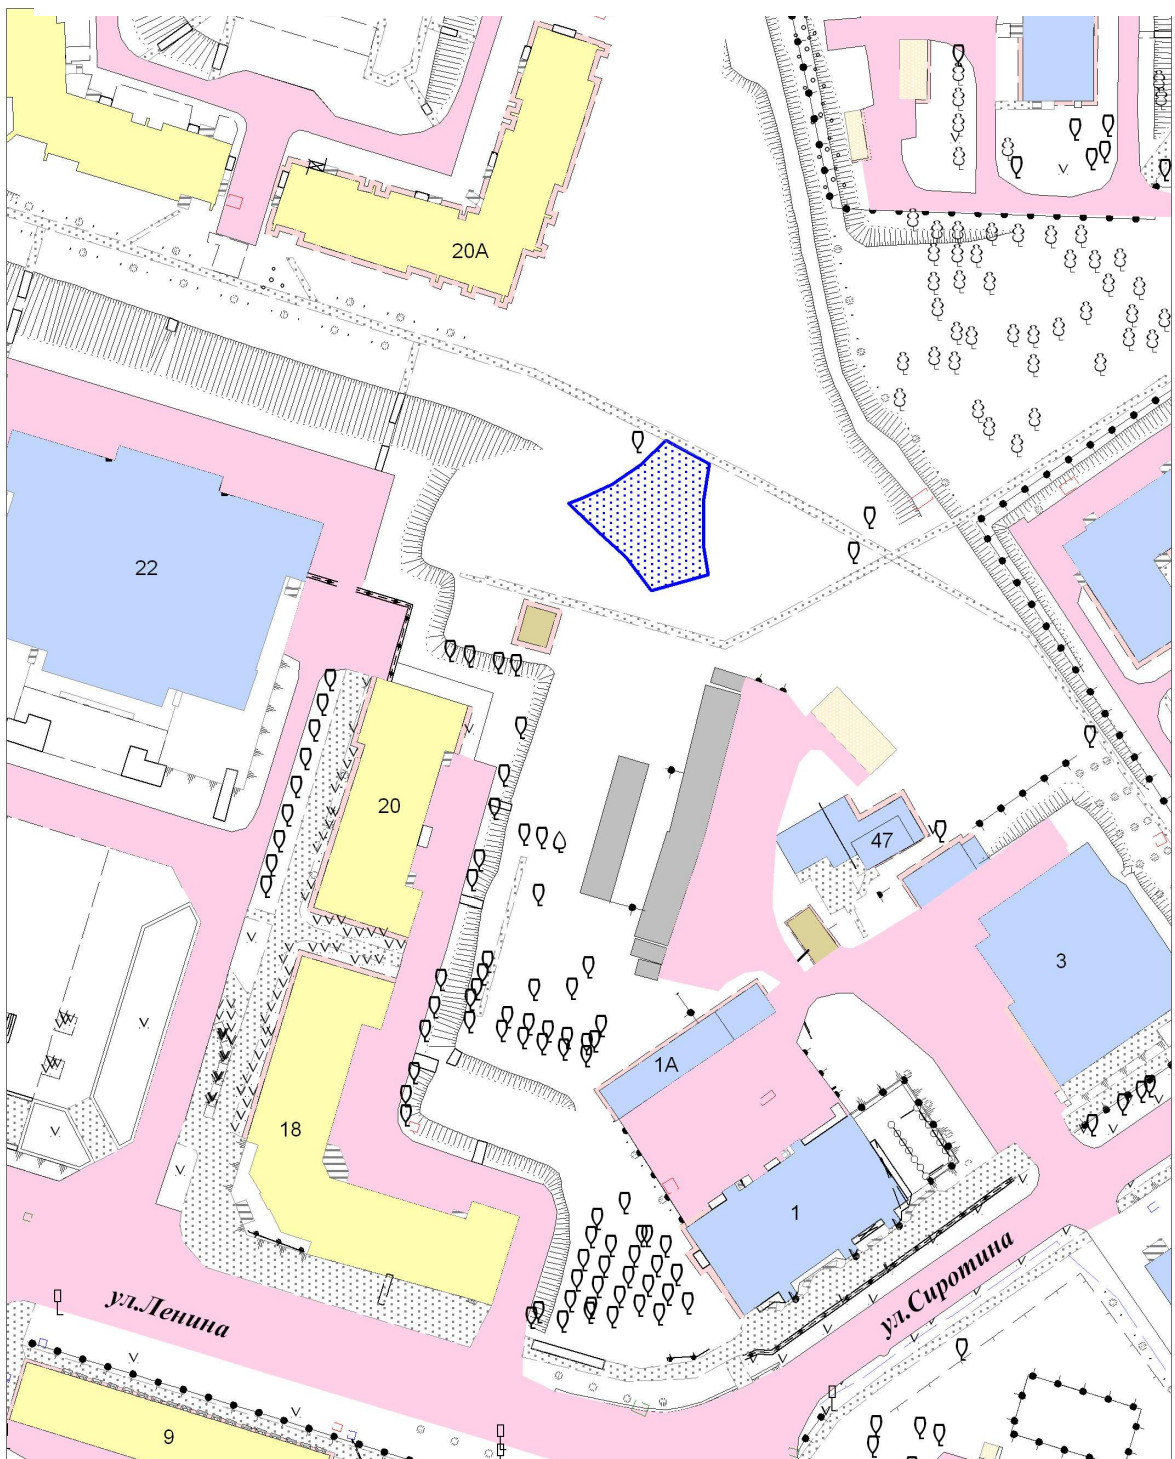

УТВЕРЖДЕНА

постановлением администрации
городского округа «Город Лесной»
от 03.07.2017 № 852

«О внесении изменений в
постановление администрации
городского округа «Город Лесной» от
19.04.2017 № 491 «Об утверждении
перечня мест, специально отведенных
для выгула собак, установленных на
территории города Лесной»

**Схема места, специально отведенного для выгула собак
за МБУ СКДЦ «Современник»**

место для выгула собак