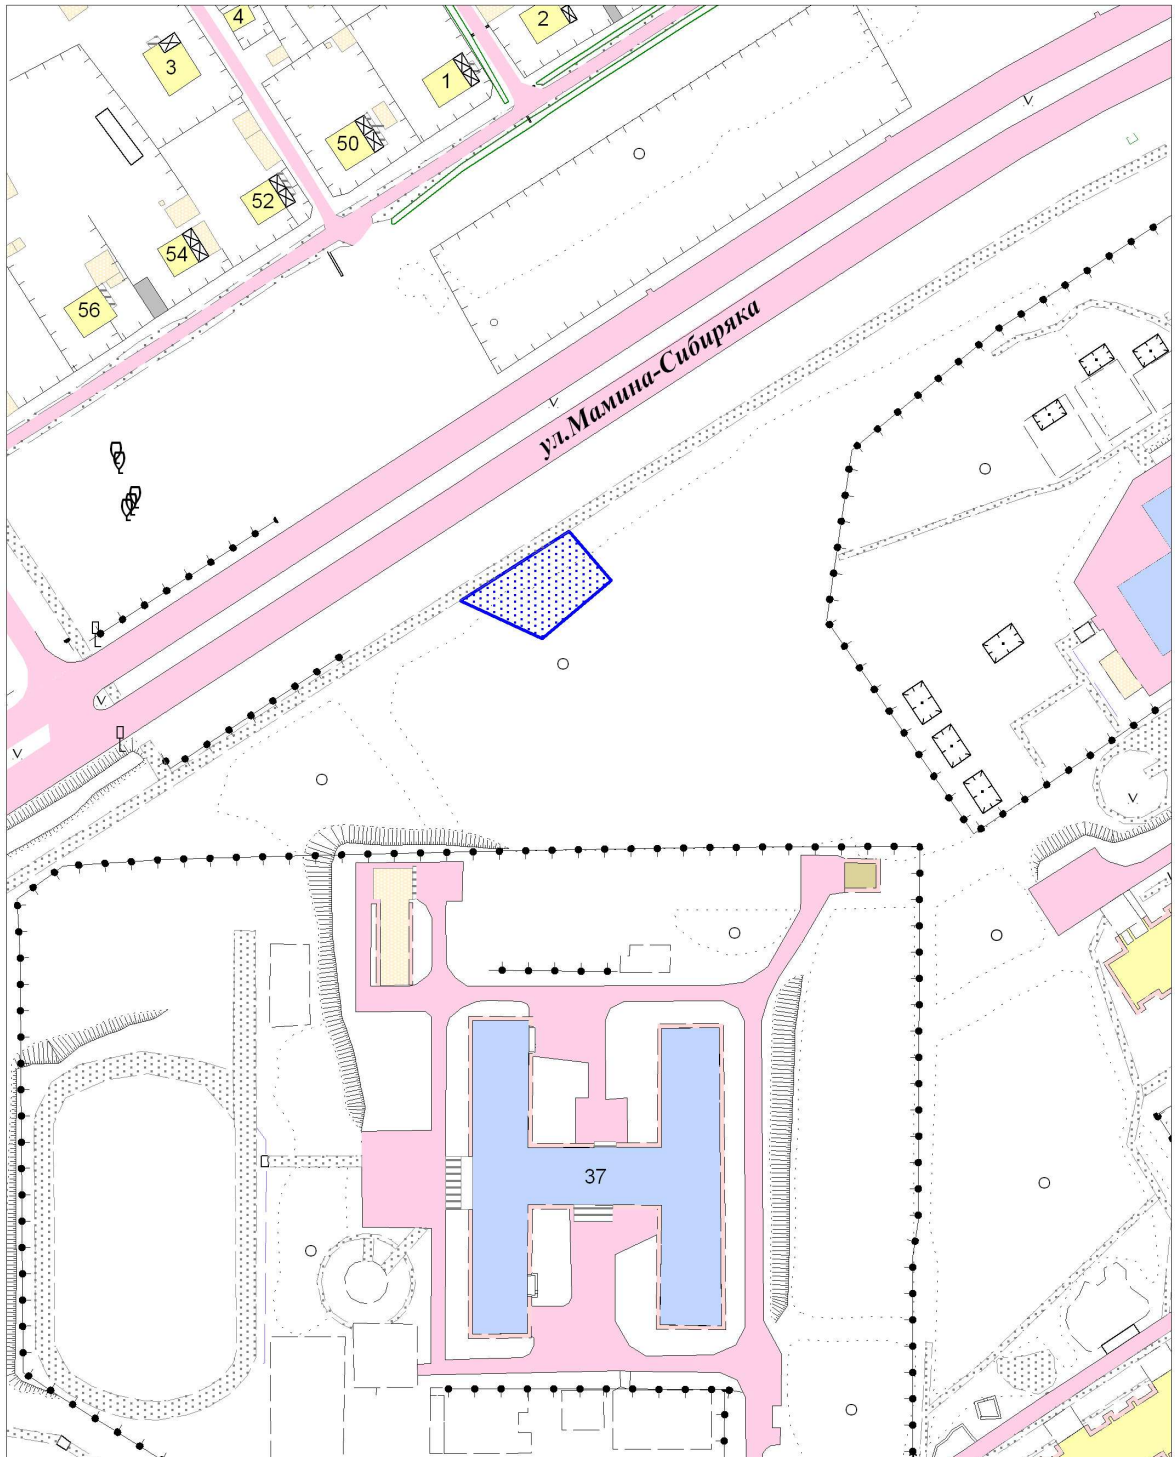

**Перечень мест, специально отведенных для выгула собак  
на территории города Лесной**

№ п/п	Описание месторасположения участка
5	За МБУ СКДЦ «Современник» (в 40 м от жилого дома № 20А по ул. Ленина)
6	Вдоль ул. Мамина - Сибиряка (в 50 м от ограждения МБОУ СОШ № 75 и МБДОУ № 21)

УТВЕРЖДЕНА

постановлением администрации  
городского округа «Город Лесной»  
от 03.07.2017 № 852

«О внесении изменений в  
постановление администрации  
городского округа «Город Лесной» от  
19.04.2017 № 491 «Об утверждении  
перечня мест, специально отведенных  
для выгула собак, установленных на  
территории города Лесной»

**Схема места, специально отведенного для выгула собак  
вдоль ул. Мамина - Сибиряка, в районе МБОУ СОШ № 75**

место для выгула собак